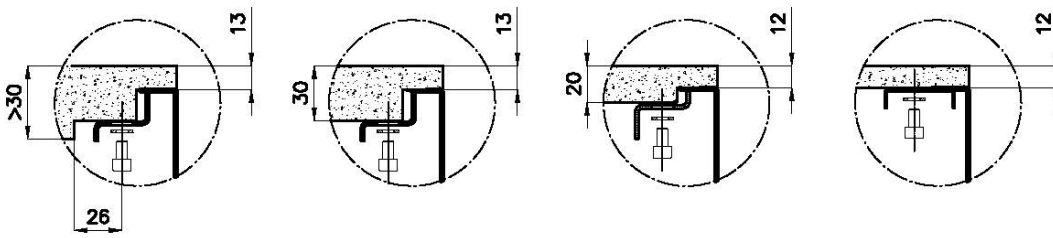

QUADRA EVO Livelli accessori / Level accessories SOTTOTOP / UNDERMOUNT

LEVEL 2:

8100 615

1257/85-

8100 615 + 8100 614
POSIZIONATE A FILO VASCA / EDGE POSITIONING

8100 615
POSIZIONATA SUL FONDO / BOTTOM POSITIONING

Sottotop/Undermount

B-B:
 Dettaglio installazione e sistema di fissaggio
 Installation detail and fixing system

A-A:
 Dettaglio installazione positive reveal e sistema di fissaggio
 Installation detail with positive reveal and fixing system