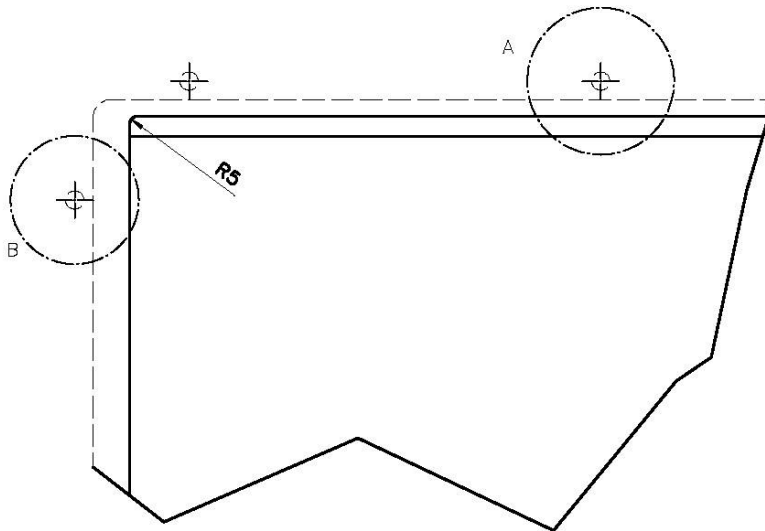

ÉVIERS PROFONDS

Acier de 1 mm d'épaisseur. Une épaisseur importante qui garantit une résistance maximale pour les éviers qui ne connaissent pas les signes du temps.

FOND MOULÉ

PÉRIMÈTRE TROP COMPLET

Le trop plein est un dispositif de sécurité toujours présent sur les éviers Foster qui empêche l'eau de déborder de la cuve en cas d'oubli. La solution du vidange périmétrique améliore l'esthétique grâce à sa forme carrée et essentielle.

QUADRA EVO Livelli accessori / Level accessories SOTTOTOP / UNDERMOUNT

LEVEL 2:

8100 615

1257/85-

8100 615 + 8100 614
POSIZIONATE A FILO VASCA / EDGE POSITIONING

8100 615
POSIZIONATA SUL FONDO / BOTTOM POSITIONING

Sottotop/Undermount

B-B:
 Dettaglio installazione e sistema di fissaggio
 Installation detail and fixing system

A-A:
 Dettaglio installazione positive reveal e sistema di fissaggio
 Installation detail with positive reveal and fixing system