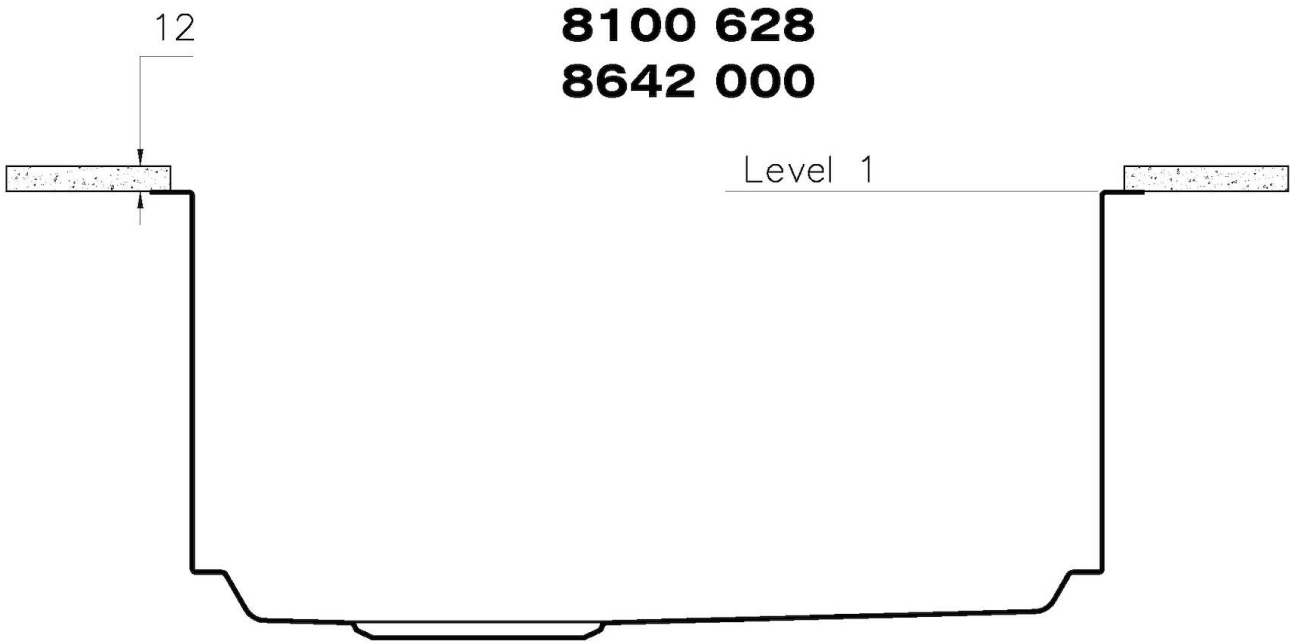

Notes:

INCLU

1 x Grille Black 8100 614
1 x Grille Black 8100 615

DESSINS TECHNIQUES

1257/85-

QUADRA EVO Livelli accessori / Level accessories SOTTOTOP / UNDERMOUNT

LEVEL 1:

8100 615
8100 614
8100 037
8100 620
8100 621
8100 622
8100 628
8642 000