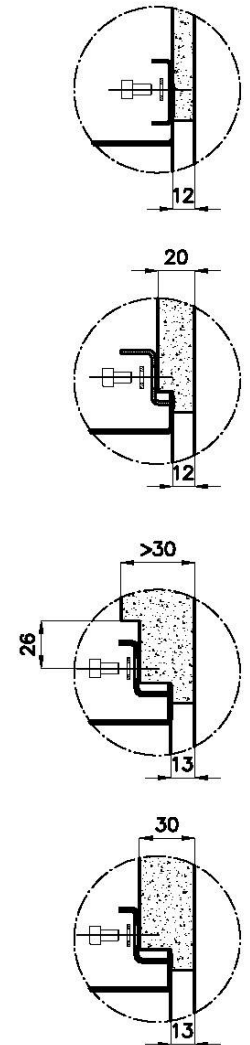

A-A:
Dettaglio installazione positive reveal e sistema di fissaggio
Installation detail with positive reveal and fixing system