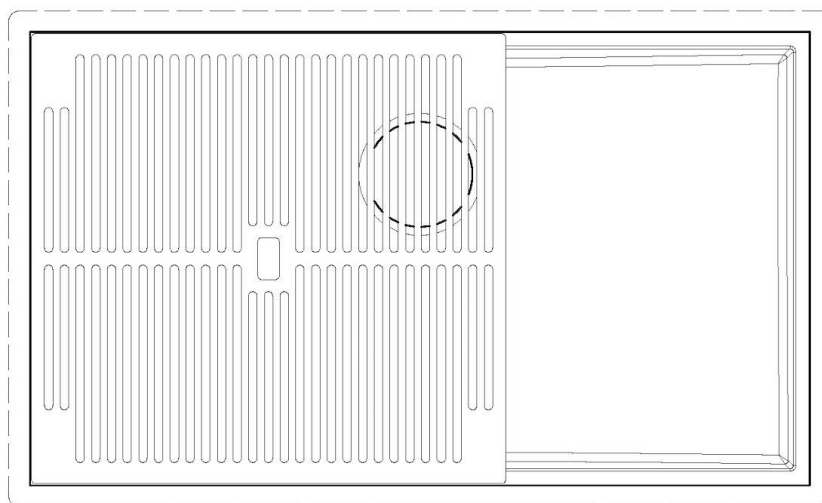

QUADRA EVO Livelli accessori / Level accessories SOTTOTOP / UNDERMOUNT

LEVEL 2:

8100 615

1257/85-

8100 615 + 8100 614
POSIZIONATE A FILO VASCA / EDGE POSITIONING

8100 615
POSIZIONATA SUL FONDO / BOTTOM POSITIONING