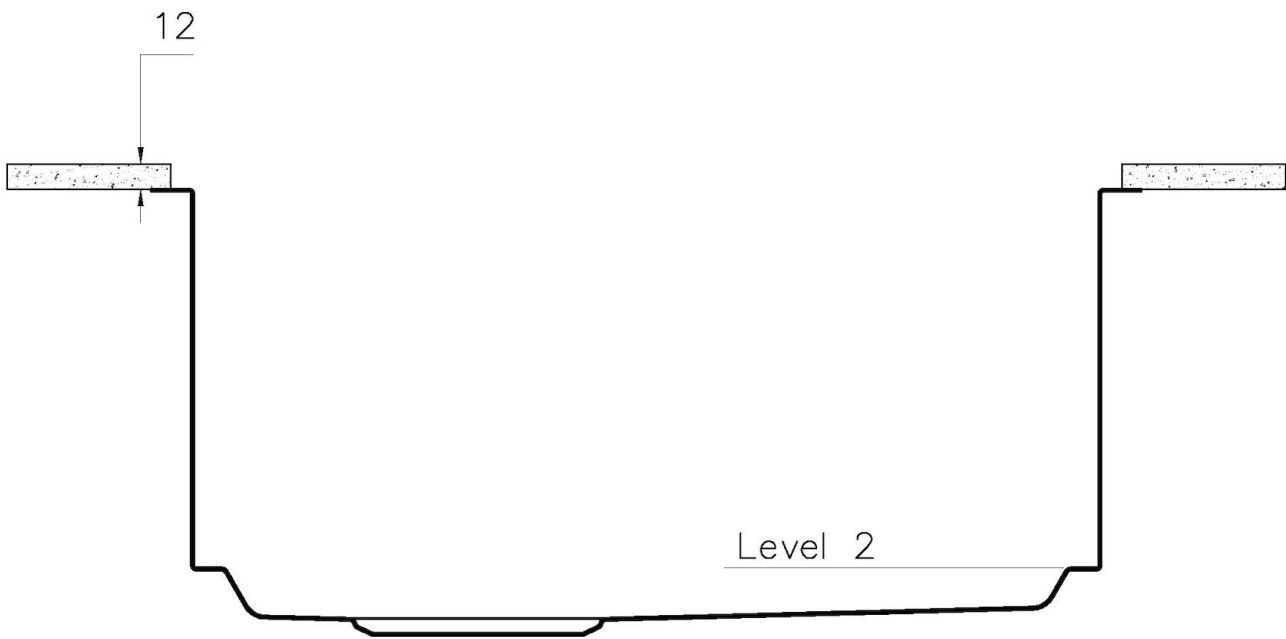

QUADRA EVO Livelli accessori / Level accessories SOTTOTOP / UNDERMOUNT

LEVEL 2:

8100 615