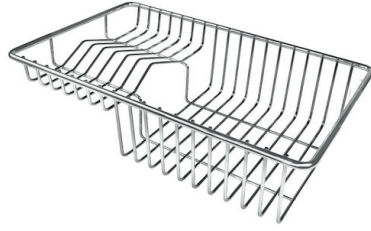

1257/85-

GALERIE

FOURNI

Grille Black
8100 615

Grille Black
8100 614

ACCESSOIRES OPTIONNELS

Cuvette blanche
8153 100

Panier à vaisselle inox
8100 303