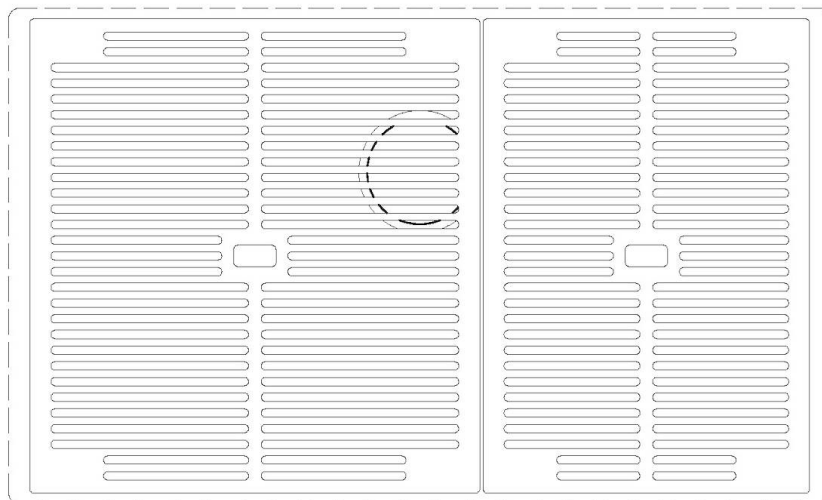

1257/85-

8100 615 + 8100 614
POSIZIONATE A FILO VASCA / EDGE POSITIONING